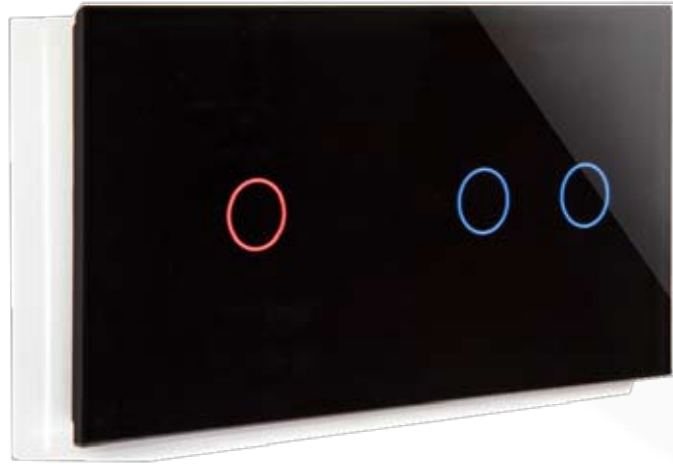

פאנל שקע בודד

שקע אודיו+סטריאו

שקע טלוויזיה+טלפון

דגם ישראלי לקופסאות וייסבורד

3 מפסקים / לחצנים
רגיל / מחליף / עמעם / נשלט

4 מפסקים / לחצנים
רגיל / מחליף / נשלט

3 מפסקים / לחצנים
רגיל / מחליף / עמעם / נשלט

6 מפסקים / לחצנים
רגיל / מחליף / נשלט

שקע + מפסק / לחצן בודד
רגיל / מחליף / עמעם / נשלט

שקע + 2 מפסקים / לחצנים
רגיל / מחליף / נשלט

2 שקעים + מפסק / לחצן בודד
רגיל / מחליף / עמעם / נשלט

2 שקעים + 2 מפסקים / לחצנים
רגיל / מחליף / נשלט

3 שקעים

ניתן לשלב שקעי חשמל כפי שמופיע בתמונות או לחילופין שקעי תקשורת ו/או מולטימדיה

סדרת מפסקי המגע מותאמים לחשמל רגיל
110v - 220v ולחשמל נמוך 24v - 12v וכוללים
מגוון פיתרונות למפסקי תאורה, לרבות חילוף/
צלב ועימעום הניתן להתאים גם לתאורת LED,
תריסים, ווילונות, דוד חשמל, תנור חימום,
פעמון דלת ועוד.

המפסקים מהווים חזית הטכנולוגיה המאפשרת
חיבור מתג חכם בצורת **Plug & Play** ללא צורך
בקו אפס או בתשתיות אחרות מיוחדות, פשוט
וקל להתקנה באמצעות מברג כמו חיבור
מפסק רגיל.

Homeetec