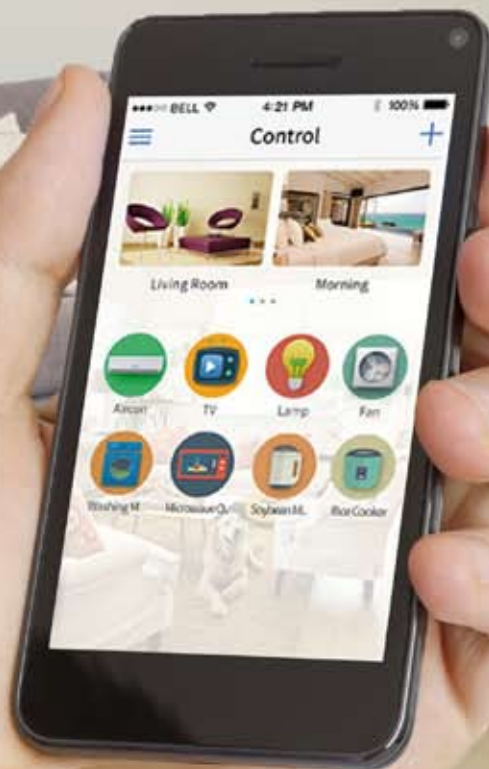

כל המוצרים והפתרונות החכמים אותם מציעה חברתנו מותקנים בצורה קלה ופשוטה, מבוססי שליטה אלחוטית מתקדמת ללא צורך בשינויי מבני או תשתיתי לבית קיים או חדש.

באמצעות אפליקציה ניתן לשלוט על כל התקן חשמלי בבית לרבות דוד חשמל, מזגן (פיקוד מלא), מערכות אודיו/סטריאו ועד לתריסים, תאורה, גינה, חימום תת-רצפתי ועוד.

דוד שמש

כל מכשיר
חשמלי

גלאים

מזגנים

תאורה

אינטרקום

שקעים

מצלמות

תריסים

אזעקה

תרחישים חכמים
ושליטה מלאה על
תריסים, תאורה,
דוד חשמל ועוד

פתרונות שליטה
על התקנים כגון:
מזגן, TV, אודיו
ועוד

חיסכון באנרגיה
שליטה ישירה ועקיפה
כולל תזמון חכם של כל
צרכני הבית

LIVOLO

עמיד לשימוש בפני מים

מתג חכם
ללא צורך בקו אפס

זכוכית קריסטל
עמידה בפני שריטות

שומר על מראה אסתטי
לאורך זמן ואינו מתכלה

טכנולוגיית טאצ' בעל תגובה של 100ms

דגם איטליה לקופסאות מלבניות

מפסק / לחצן יחיד
רגיל / עמעם / מחליף / נשלט

2 מפסקים / לחצנים
רגיל / עמעם / מחליף / נשלט